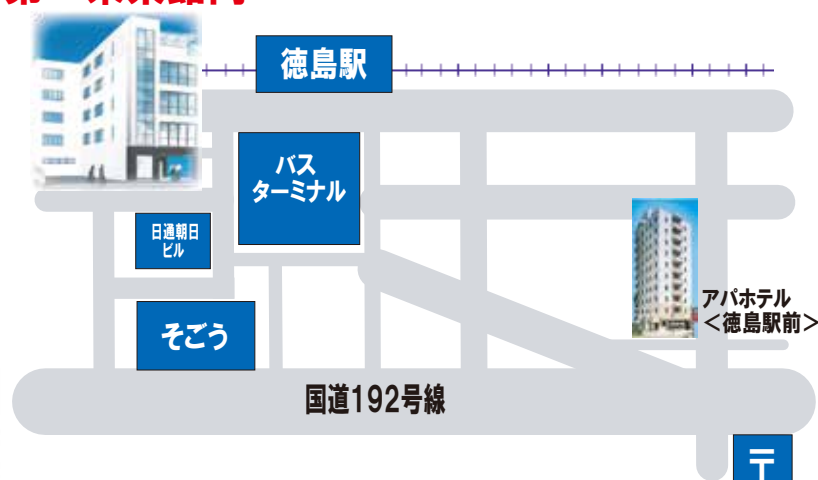

<http://www.daiichi-zemi.jp>

第一未来館内 住所:〒770-0831 徳島市寺島本町西1丁目53番地

第一こべつ

徳島第一ゼミ

検索

〒